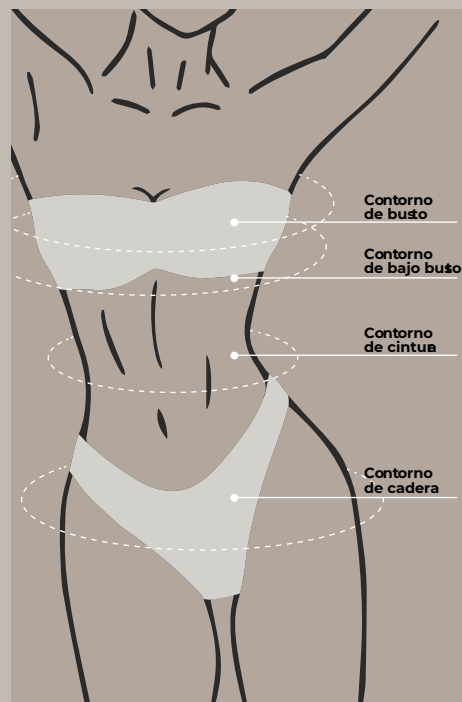

EDICIÓN 2024

Encontrá tu artículo haciendo click

TABLA DE TALLES

	85	90	95	100
CONTORNO DE BUSTO	83 al 86	87 al 90	91 al 94	93 al 96
CONTORNO DE BAJO BUSTO	70 al 75	75 al 80	80 al 85	85 al 90
CONTORNO DE CINTURA	61 al 64	65 al 68	69 al 72	73 al 76
CONTORNO DE CADERA	89 al 92	93 al 96	97 al 100	101 al 104

PACKS BOMBACHAS

	1	2
CONTORNO DE CINTURA	62 al 70	78 al 86
CONTORNO DE CADERA	90 al 98	106 al 115

Medidas corporales
Expresadas en cm

Uailee
by Frashie

2006

Conjunto de puntilla con aro y colaless de microfibra

Blanco - Negro - Rojo | 85 - 90 - 95 - 100

Uailee
by Frashe

1007

Baby doll de puntilla y tul

— Negro - Rojo

— 85 - 90 - 95 - 100

Uailee
by Fráshe

2007